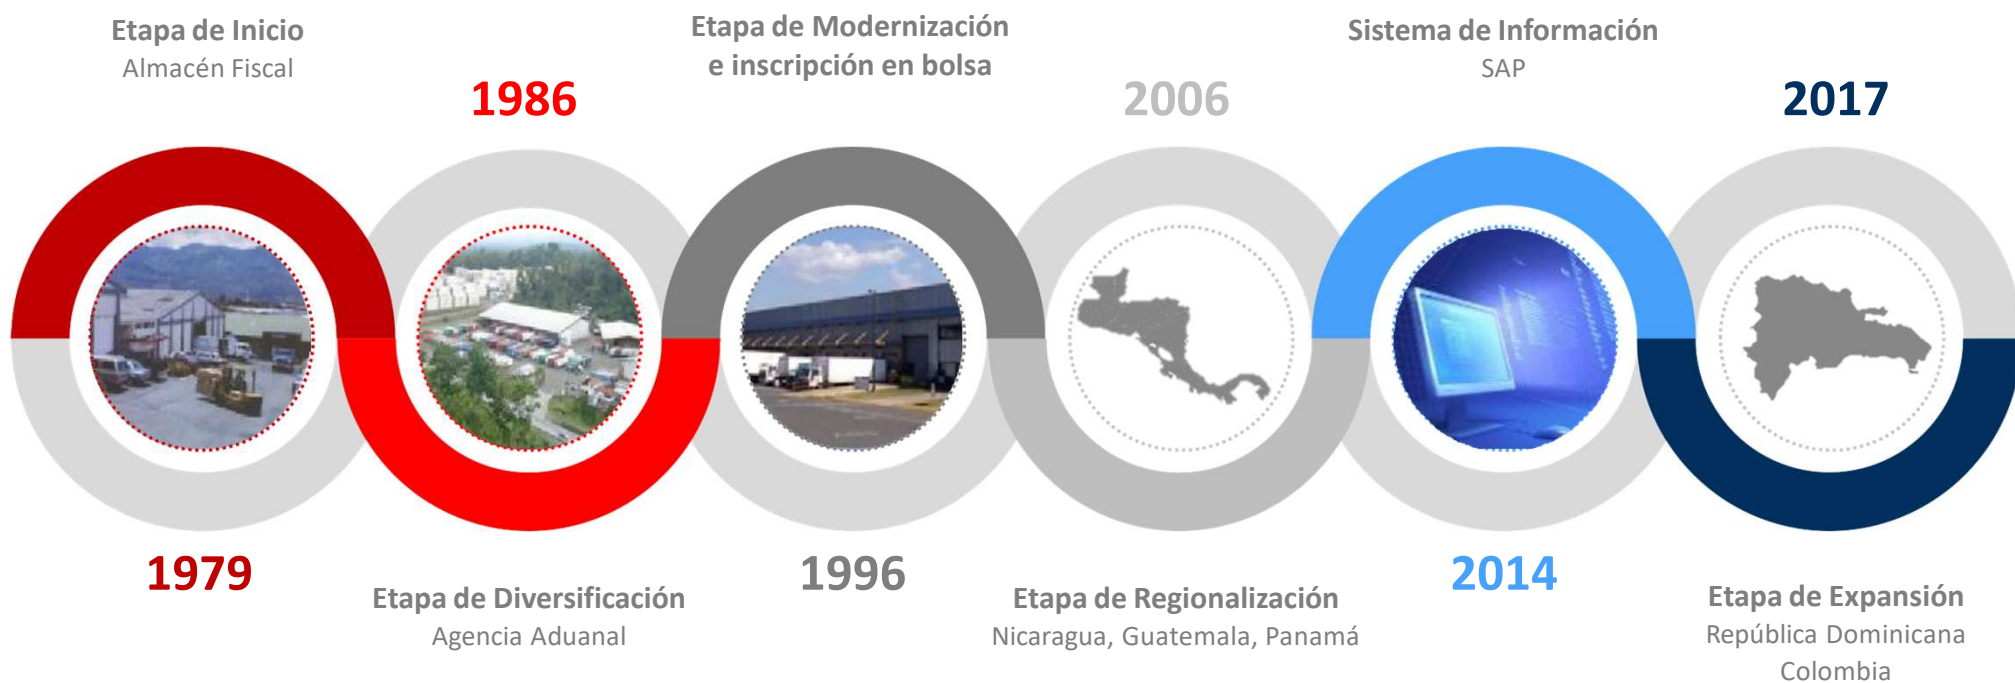

Nuestra Historia